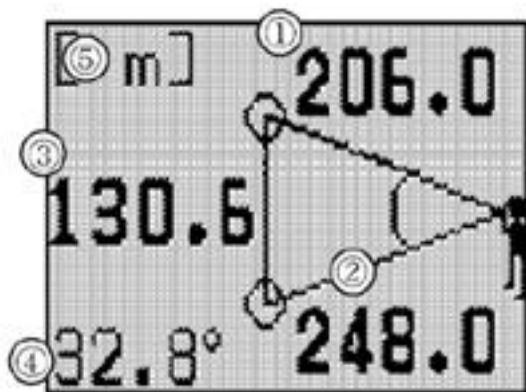

Laserový dálkoměr s výškoměrem

Nikon Forestry 550

□

□

- Snadná obsluha, jediným stisknutím tlačítka změříte aktuální, horizontální vzdálenost, převýšení a vertikální úhel. V režimu měření výšek změříte výšku stromu.
- Výsledky jsou okamžitě zobrazeny současně na dvou displejích, vnitřním záměrném i na bočním LCD panelu.
- Volitelná preference priority zaměřovaného cíle umožňuje změřit podle nastavení buď bližší cíle (*1st*) nebo vzdálenější cíle (*Dst*) □
- Měřitelné vzdálenosti: 10-500m přesnost dálkoměru: 0,5m v rozsahu 10-99,5m, od 100m dále pak krok 1,0 m
- Kvalitní dalekohled (*6- ti násobné zvětšení*)
- Očnice upravená i pro uživatele v brýlích s možností dioptrické korekce
- Kompaktní, lehký design pro příjemné ovládání jednou rukou
- Možnost postupného měření různých vzdáleností (*SCAN mód*)
- Vodě-odolné provedení (*neumožňuje však měření pod vodou*)

Display v monokuláru:

1. Vzdálenost
Rozměry: 120x120x120 mm, váha: 120 g, materiál: ABS, X

1. Vzdálenost k detektoru zaměřovanému bodu
Cena dálkoměru je 800 Kč bez DPH, jsme schopni na Vaše požádání jej předvést