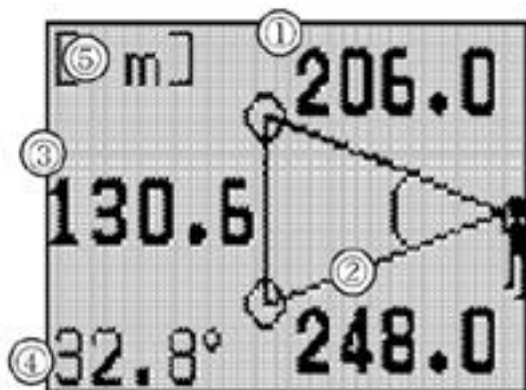

Laserový dálkoměr s výškoměrem

Nikon Forestry 550

□

□

- Snadná obsluha, jediným stisknutím tlačítka změříte aktuální, horizontální vzdálenost, převýšení a vertikální úhel. V režimu měření výšek změříte výšku stromu.
- Výsledky jsou okamžitě zobrazeny současně na dvou displejích, vnitřním záměrném i na bočním LCD panelu.
- Volitelná preference priority zaměřovaného cíle umožňuje změřit podle nastavení buď bližší cíle (*1st*) nebo vzdálenější cíle (*Dst*) □
- Měřitelné vzdálenosti: 10-500m přesnost dálkoměru: 0,5m v rozsahu 10-99,5m, od 100m dále pak krok 1,0 m
- Kvalitní dalekohled (*6- ti násobné zvětšení*)
- Očnice upravená i pro uživatele v brýlích s možností dioptrické korekce
- Kompaktní, lehký design pro příjemné ovládání jednou rukou
- Možnost postupného měření různých vzdáleností (*SCAN mód*)
- Vodě-odolné provedení (*neumožňuje však měření pod vodou*)

Display v monokuláru:

1. Vzdálenost
Rozměry: 120x120x120 mm, váha: 1,2 kg

1. Vzdálenost k detektoru zaměřovanému bodu
Cena dálkoměru je 800 Kč bez DPH, jsme schopni na Vaše požádání jej předvést